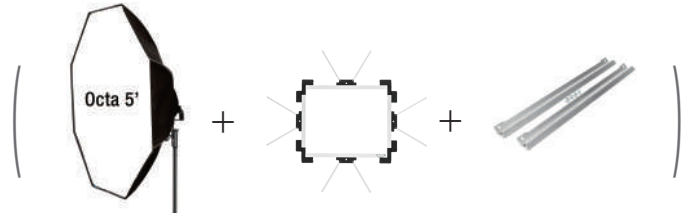

適合する他社製品

Recommendations

SNAP BAG Octa5' : SBR05

RABBIT-EARS : SREM

Multi Connector2 : SRECM2